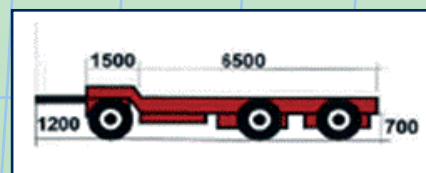

... Trattori con e senza gru a cui poter abbinare Semirimorchi allungabili, con culla, ribassati e centinati...

...i Semirimorchi

- Portata: q.li 260
- Cassone: Lungh. mm 12.600
- Largh: mm 2.550
- Altezza: mm 850

- Portata: q.li 240
- Cassone: Lungh. mm 12.000 - Largh: mm 2.550
- Altezza: mm 850
- Allungabile per trasporti eccezionali fino a mm 18.000

- Portata: q.li 250
- Cassone: Lungh. mm 13.485 - Largh: mm 2.550
- Altezza: mm 538-638
- Allungabile per trasporti eccezionali fino a mm 18.770

- Portata: q.li 280
- Cassone: Lungh. mm 13.600 - Largh: mm 2.550
- Altezza: mm 1600
- Allungabile per trasporti eccezionali fino a mm 18.000

... Motrici con gru a cui abbinare Rimorchi aperti cassonati e ribassati...

... i rimorchi...

- Cassone: Lung: mm 8000
- Larg: mm 2550
- Altezza: mm 1000

- Cassone: Lung: mm 8000
- Larg: mm 2550
- Altezza: mm 700

- Cassone: Lung: mm 5350
- Lung: mm 2550 - Altezza: mm 400
- Allungabile per trasporti eccezionali fino a mm 8.650