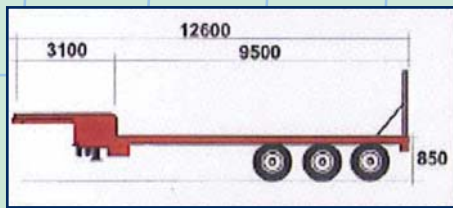

... Trattori con e senza gru a cui poter abbinare Semirimorchi allungabili, con culla, ribassati e centinati...

...i Semirimorchi

- Portata: q.li 260
- Cassone: Lungh. mm 12.600
- Largh: mm 2.550
- Altezza: mm 850