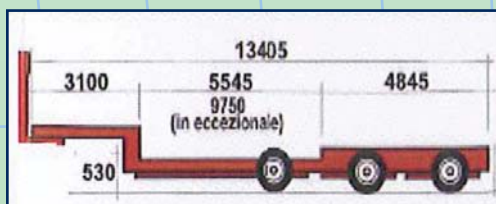

- Portata: q.li 250
- Cassone: Lungh. mm 13.485 - Largh: mm 2.550
- Altezza: mm 538-638
- Allungabile per trasporti eccezionali fino a mm 18.770

- Portata: q.li 280
- Cassone: Lungh. mm 13.600 - Largh: mm 2.550
- Altezza: mm 1600
- Allungabile per trasporti eccezionali fino a mm 18.000