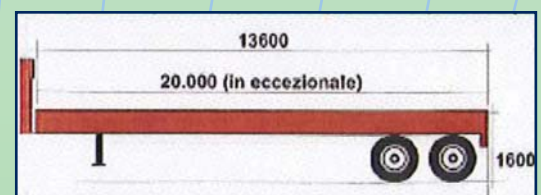

... Trattori con e senza gru a cui poter abbinare Semirimorchi allungabili, con culla, ribassati e centinati...

...i Semirimorchi

- Portata: q.li 260
- Cassone: Lungh. mm 12.600
- Largh: mm 2.550
- Altezza: mm 850

- Portata: q.li 240
- Cassone: Lungh. mm 12.000 - Largh: mm 2.550
- Altezza: mm 850
- Allungabile per trasporti eccezionali fino a mm 18.000

- Portata: q.li 250
- Cassone: Lungh. mm 13.485 - Largh: mm 2.550
- Altezza: mm 538-638
- Allungabile per trasporti eccezionali fino a mm 18.770

- Portata: q.li 280
- Cassone: Lungh. mm 13.600 - Largh: mm 2.550
- Altezza: mm 1600
- Allungabile per trasporti eccezionali fino a mm 18.000